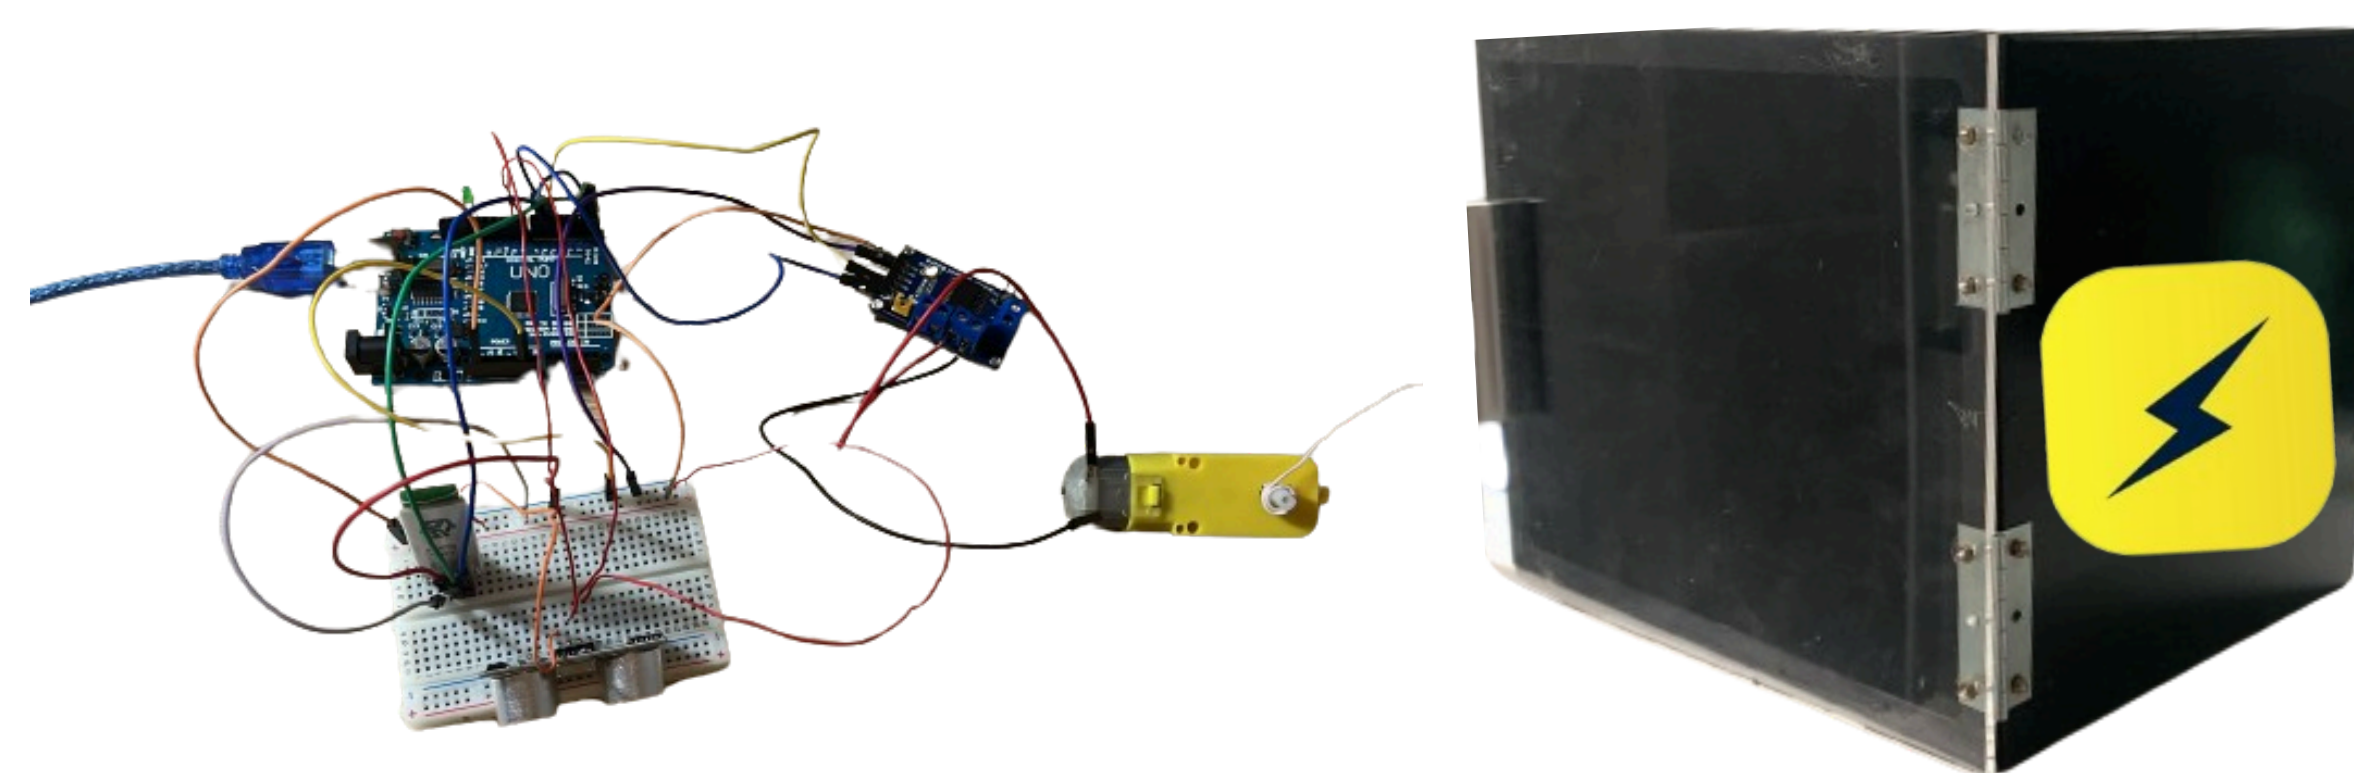

★ O nosso protótipo!

O nosso protótipo neste momento tem:

- 1 powerbank
- Ligação bluetooth
- Fechadura

E O FUTURO?

- Mais PowerBanks
- Painéis Solares
- Ecrã na estação para entra na conta

A nossa diferença

A NOSSA EQUIPA:

Encontra-nos em:

<https://web.tecnico.ulisboa.pt/ist199136/>